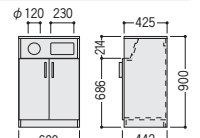

■分別ダストボックス

93-5033-0 OKW-609D-PM  
¥94,200

W600×D442×H900 ●20kg  
●くず入れ (30ℓ) 2ヶ付、P.P.樹脂 (市販の45ℓポリ袋使用可)  
●アジャスター付  
※背面化粧仕上げ (ホワイト)

■雑誌架

93-5032-0 OKW-709Z-PM  
¥86,700

W700×D442×H900 ●26kg  
●A判3列3段収容可●アジャスター付  
※背面化粧仕上げ (ホワイト)