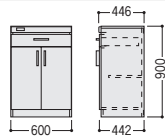

※背面は化粧仕上げしてないため、必ず壁面に使用してください。