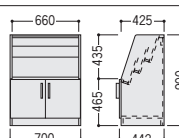

■分別ダストボックス

93-5033-0 OKW-609D-PM  
¥94,200

W600×D442×H900 ●20kg  
●くず入れ (30ℓ) 2ヶ付、P.P.樹脂 (市販の45ℓポリ袋使用可)  
●アジャスター付  
※背面化粧仕上げ (ホワイト)

■雑誌架

93-5032-0 OKW-709Z-PM  
¥86,700

W700×D442×H900 ●26kg  
●A判3列3段収容可●アジャスター付  
※背面化粧仕上げ (ホワイト)

■オープンラック

93-5040-0 OKW-609R-W  
¥60,100

W600×D424×H900 ●16kg  
●可動棚4枚付●アジャスター付  
※背面化粧仕上げ (ホワイト)

■分別表示 (609D)

分別ラベル (別売り) で分別表示ができます。 P596

分別ラベル (別売り)

23-0017-□ LA-4□  
¥320

W170×H55 (厚さ0.15mm)  
●ユポシール+PPラミネート  
LA-41 (もえるゴミ) ①、LA-42 (もえないゴミ) ②、LA-43 (あきビン) ③、LA-44 (あきカン) ④、LA-45 (カン・ビン) ⑤、LA-46 (ペットボトル) ⑥