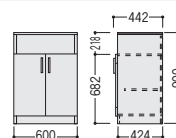

■分別ダストボックス

93-5033-0 OKW-609D-PM  
¥94,200

W600×D442×H900 ●20kg  
●くず入れ (30ℓ) 2ヶ付、P.P.樹脂 (市販の45ℓポリ袋使用可)  
●アジャスター付  
※背面化粧仕上げ (ホワイト)

■雑誌架

93-5032-0 OKW-709Z-PM  
¥86,700

W700×D442×H900 ●26kg  
●A判3列3段収容可●アジャスター付  
※背面化粧仕上げ (ホワイト)