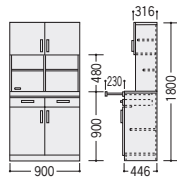

※背面は化粧仕上げしてないため、必ず壁面に使用してください。

93-5029-0 OKW-918K-PM  
¥170,300

W900×D446×H1800 ●46kg  
●2口コンセント付●可動棚6枚付

※背面は化粧仕上げしてないため、必ず壁面に使用してください。

93-5030-0 OKW-618K-PM  
¥126,700

W600×D446×H1800 ●33kg  
●2口コンセント付●可動棚3枚付