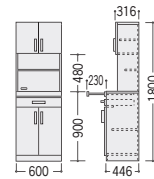

※背面は化粧仕上げしてないため、必ず壁面に使用してください。

93-5029-0 OKW-918K-PM  
¥170,300

W900×D446×H1800 ●46kg  
●2口コンセント付●可動棚6枚付

※背面は化粧仕上げしてないため、必ず壁面に使用してください。

93-5030-0 OKW-618K-PM  
¥126,700

W600×D446×H1800 ●33kg  
●2口コンセント付●可動棚3枚付

■分別ダストボックス

93-5033-0 OKW-609D-PM  
¥94,200

W600×D442×H900 ●20kg  
●くず入れ (30ℓ) 2ヶ付、P.P.樹脂 (市販の45ℓポリ袋使用可)  
●アジャスター付  
※背面化粧仕上げ (ホワイト)

■雑誌架

93-5032-0 OKW-709Z-PM  
¥86,700

W700×D442×H900 ●26kg  
●A判3列3段収容可●アジャスター付  
※背面化粧仕上げ (ホワイト)