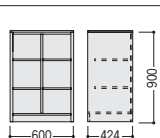

■分別ダストボックス

93-5033-0 OKW-609D-PM  
¥94,200

W600×D442×H900 ●20kg  
●くず入れ (30ℓ) 2ヶ付、P.P.樹脂 (市販の45ℓポリ袋使用可)  
●アジャスター付  
※背面化粧仕上げ (ホワイト)

■雑誌架

93-5032-0 OKW-709Z-PM  
¥86,700

W700×D442×H900 ●26kg  
●A判3列3段収容可●アジャスター付  
※背面化粧仕上げ (ホワイト)

■オープンラック

93-5040-0 OKW-609R-W  
¥60,100

W600×D424×H900 ●16kg  
●可動棚4枚付●アジャスター付  
※背面化粧仕上げ (ホワイト)

■分別表示 (609D)

分別ラベル (別売り) で分別表示ができます。 P596

分別ラベル (別売り)

23-0017-□ LA-4□  
¥320

W170×H55 (厚さ0.15mm)  
●ユポシール+PPラミネート  
LA-41 (もえるゴミ) ①、LA-42 (もえないゴミ) ②、LA-43 (あきビン) ③、LA-44 (あきカン) ④、LA-45 (カン・ビン) ⑤、LA-46 (ペットボトル) ⑥